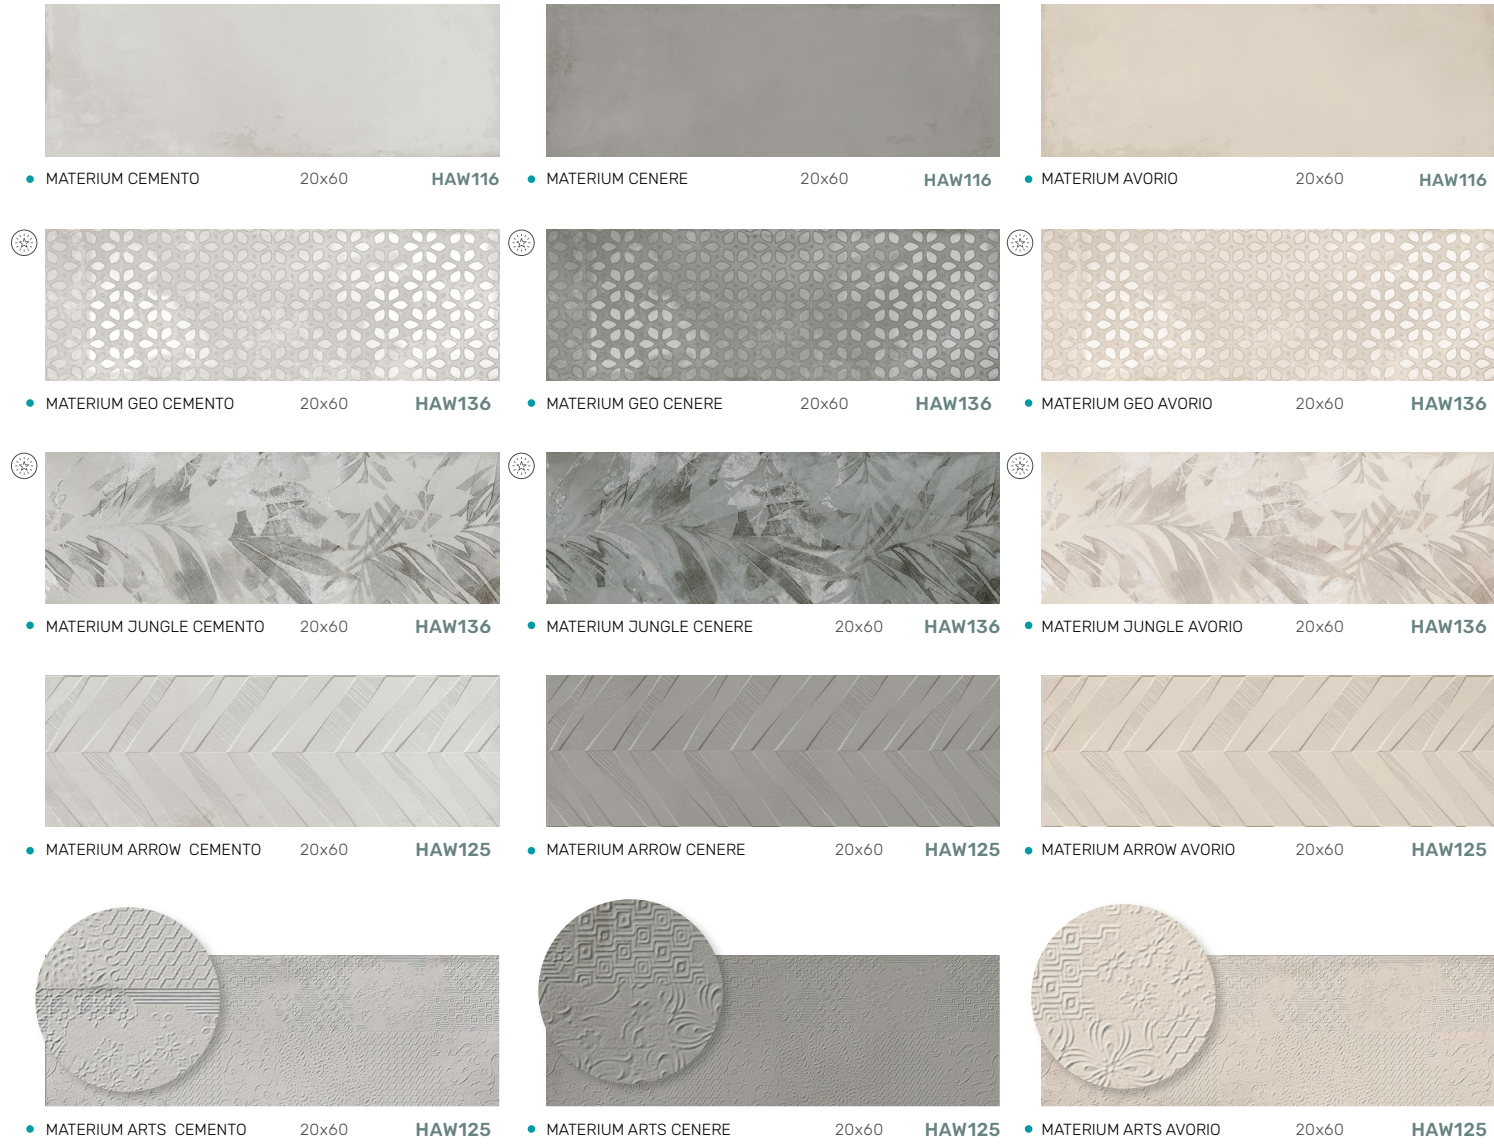

MATERIUM

REVESTIMIENTO PASTA ROJA • RED BODY WALL TILE • FAÏENCE PÂTE ROUGE
20x60 cm • 7.9"x23.6"

PICKING

REVESTIMIENTO: MATERIUM CENERE 20x60cm • MATERIUM ARTS CENERE 20x60cm.

DETALLE DE EMBALAJES 2022

PACKING LIST