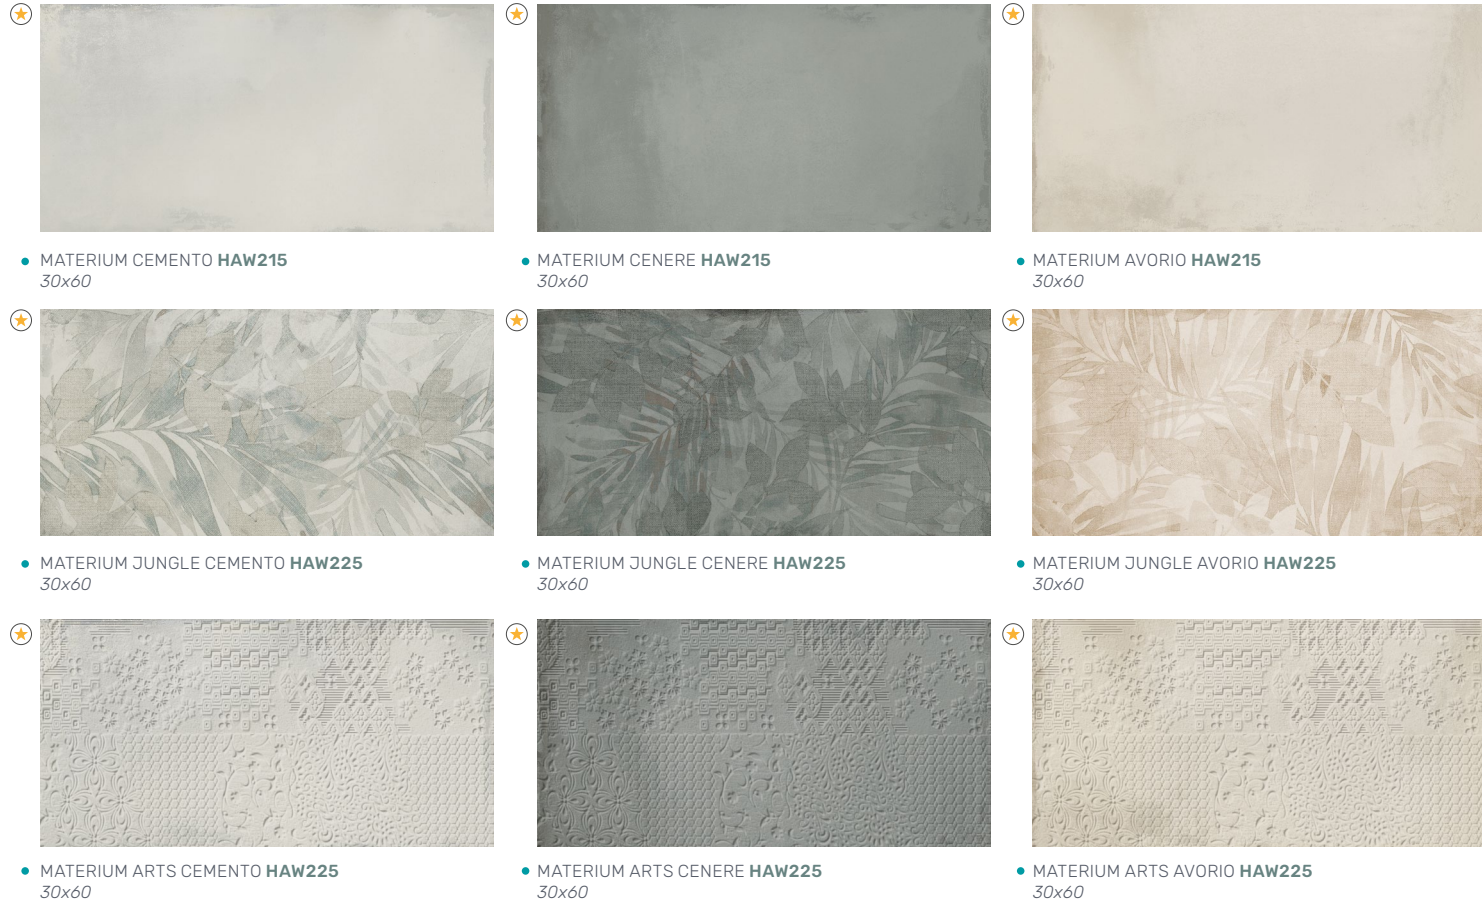

MATERIUM

REVESTIMIENTO PASTA BLANCA • WHITE BODY WALL TILE • FAÏENCE PÂTE BLANCHE

30x60 cm RECT. • 11.8"x23.6" RECT.

PICKING

Gráfica completa 30X60