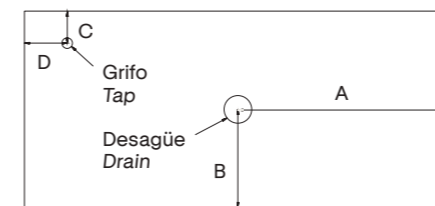

Tapas / Tops

MDF Compatech MDF Compatech		B-Ada	Cotton	Musgo	Avio	Quarzo	Ceniza	Oliva	Reda	Navy	Black	Aliso	Valenti	P.
12	62116	62124	62132	62140	62148	62156	62164	62172	62180	62188	62204	62228	109	
80	62118	62126	62134	62142	62150	62158	62166	62174	62182	62190	62206	62230	135	
100	62120	62128	62136	62144	62152	62160	62168	62176	62184	62192	62208	62232	175	
120	62121	62129	62137	62145	62153	62161	62169	62177	62185	62193	62209	62233	199	
A medida Max 2m	62123	62131	62139	62147	62155	62163	62171	62179	62187	62195	62211	62235	2,1 cm/lineal	

Pure Pure		Opal	Eclipse	Travertino	P.
12	62084	62108	62092	259	
80	62086	62110	62094	339	

PURE Prof/Depth 46		Opal	Eclipse	Travertino	P.
100	62088	62112	62096	419	
120	62089	62113	62097	495	
A medida Max 2m	62091	62115	62099	915	

Indique las dimensiones y el diámetro del desagüe y del grifo en milímetros.

La empresa no es responsable de la definición incorrecta de las medidas: no se aceptan devoluciones por este motivo.

Realización de taladros P. 29

Kindly provide the dimensions for the holes to be drilled (tap and drain) as per the drawing.

The company shall not accept returns in case of receiving wrong dimensions.

Drill holes P. 29