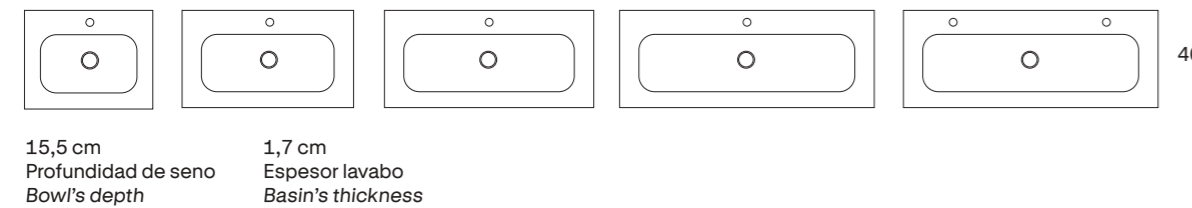

IDEA	C/Agujero	S/Agujero	P.
60	76697	60899	91
80	76698	60900	113
100	76699	60901	163
120 1s. 1g.	76700	60902	233
120 1s. 2g.	76701	-	233

15,5 cm Profundidad de seno
Bowl's depth

1,7 cm Espesor lavabo
Basin's thickness