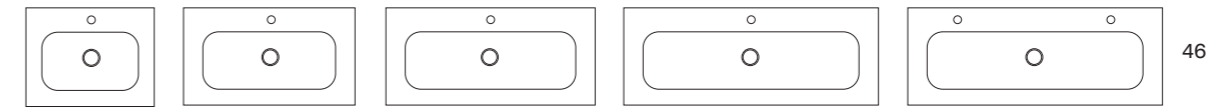

Lavabos Washbasins

15,5 cm
Profundidad de seno
Bowl's depth

1,7 cm
Espesor lavabo
Basin's thickness

IDEA	C/Agujero	S/Agujero	P.
60	76697	60899	91
80	76698	60900	113
100	76699	60901	163
120 1s. 1g.	76700	60902	233
120 1s. 2g.	76701	-	233