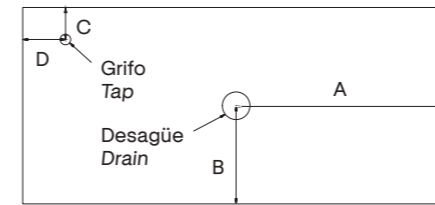

Indique las dimensiones y el diámetro del desagüe y del grifo en milímetros.

La empresa no es responsable de la definición incorrecta de las medidas: no se aceptan devoluciones por este motivo.

Realización de taladros P. 29

Kindly provide the dimensions for the holes to be drilled (tap and drain) as per the drawing.

The company shall not accept returns in case of receiving wrong dimensions.

Drill holes P. 29