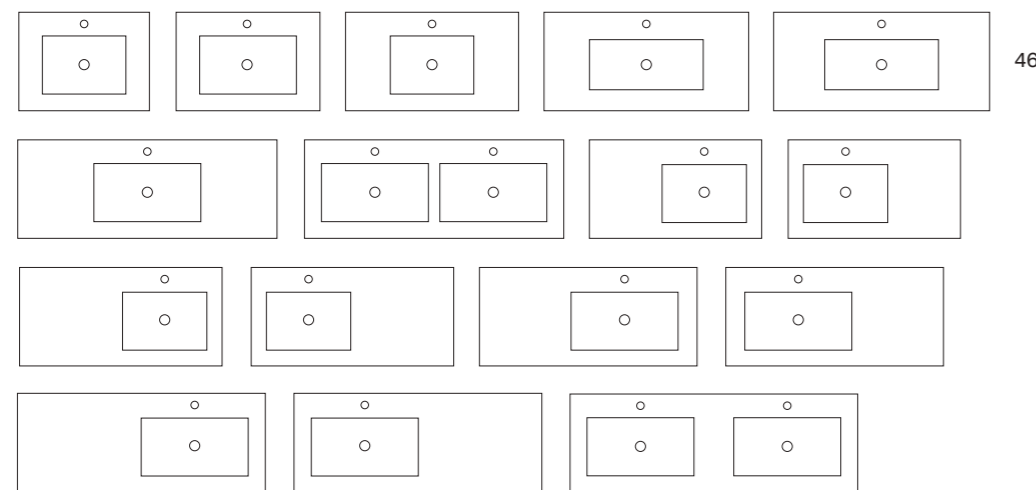

17 cm
Profundidad de seno
Bowl's depth

1,8 cm
Espesor lavabo
Basin's thickness

46 cm
Ancho poza
Bowl's width

17,4 cm
Profundidad de seno
Bowl's depth

1,6 cm
Espesor lavabo
Basin's thickness

FLAT		P.
60	80021	82
70	80597	99
80	80022	104
90	84547	129
100	80077	139
120	80081	206
120 2s.	80047	261
80 1s. izq/l	84536	142
80 1s. der/r	84546	142
90 1s. izq/l	80095	177
90 1s. der/r	80094	177
100 1s. izq/l	80097	244
100 1s. der/r	80096	244
120 1s. izq/l	80131	307
120 der/r	80129	307
140 2s.	60503	325