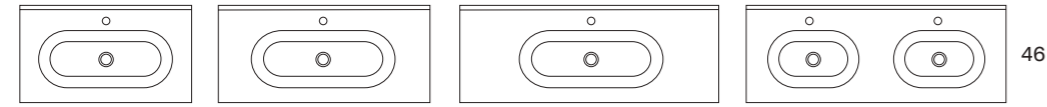

Lavabos Washbasins

17,4 cm
Profundidad de seno
Bowl's depth

1,6 cm
Espesor lavabo
Basin's thickness

ADA		P.
80	83805	113
100	83806	163
120 1s.	83807	233
120 2s.	83808	276