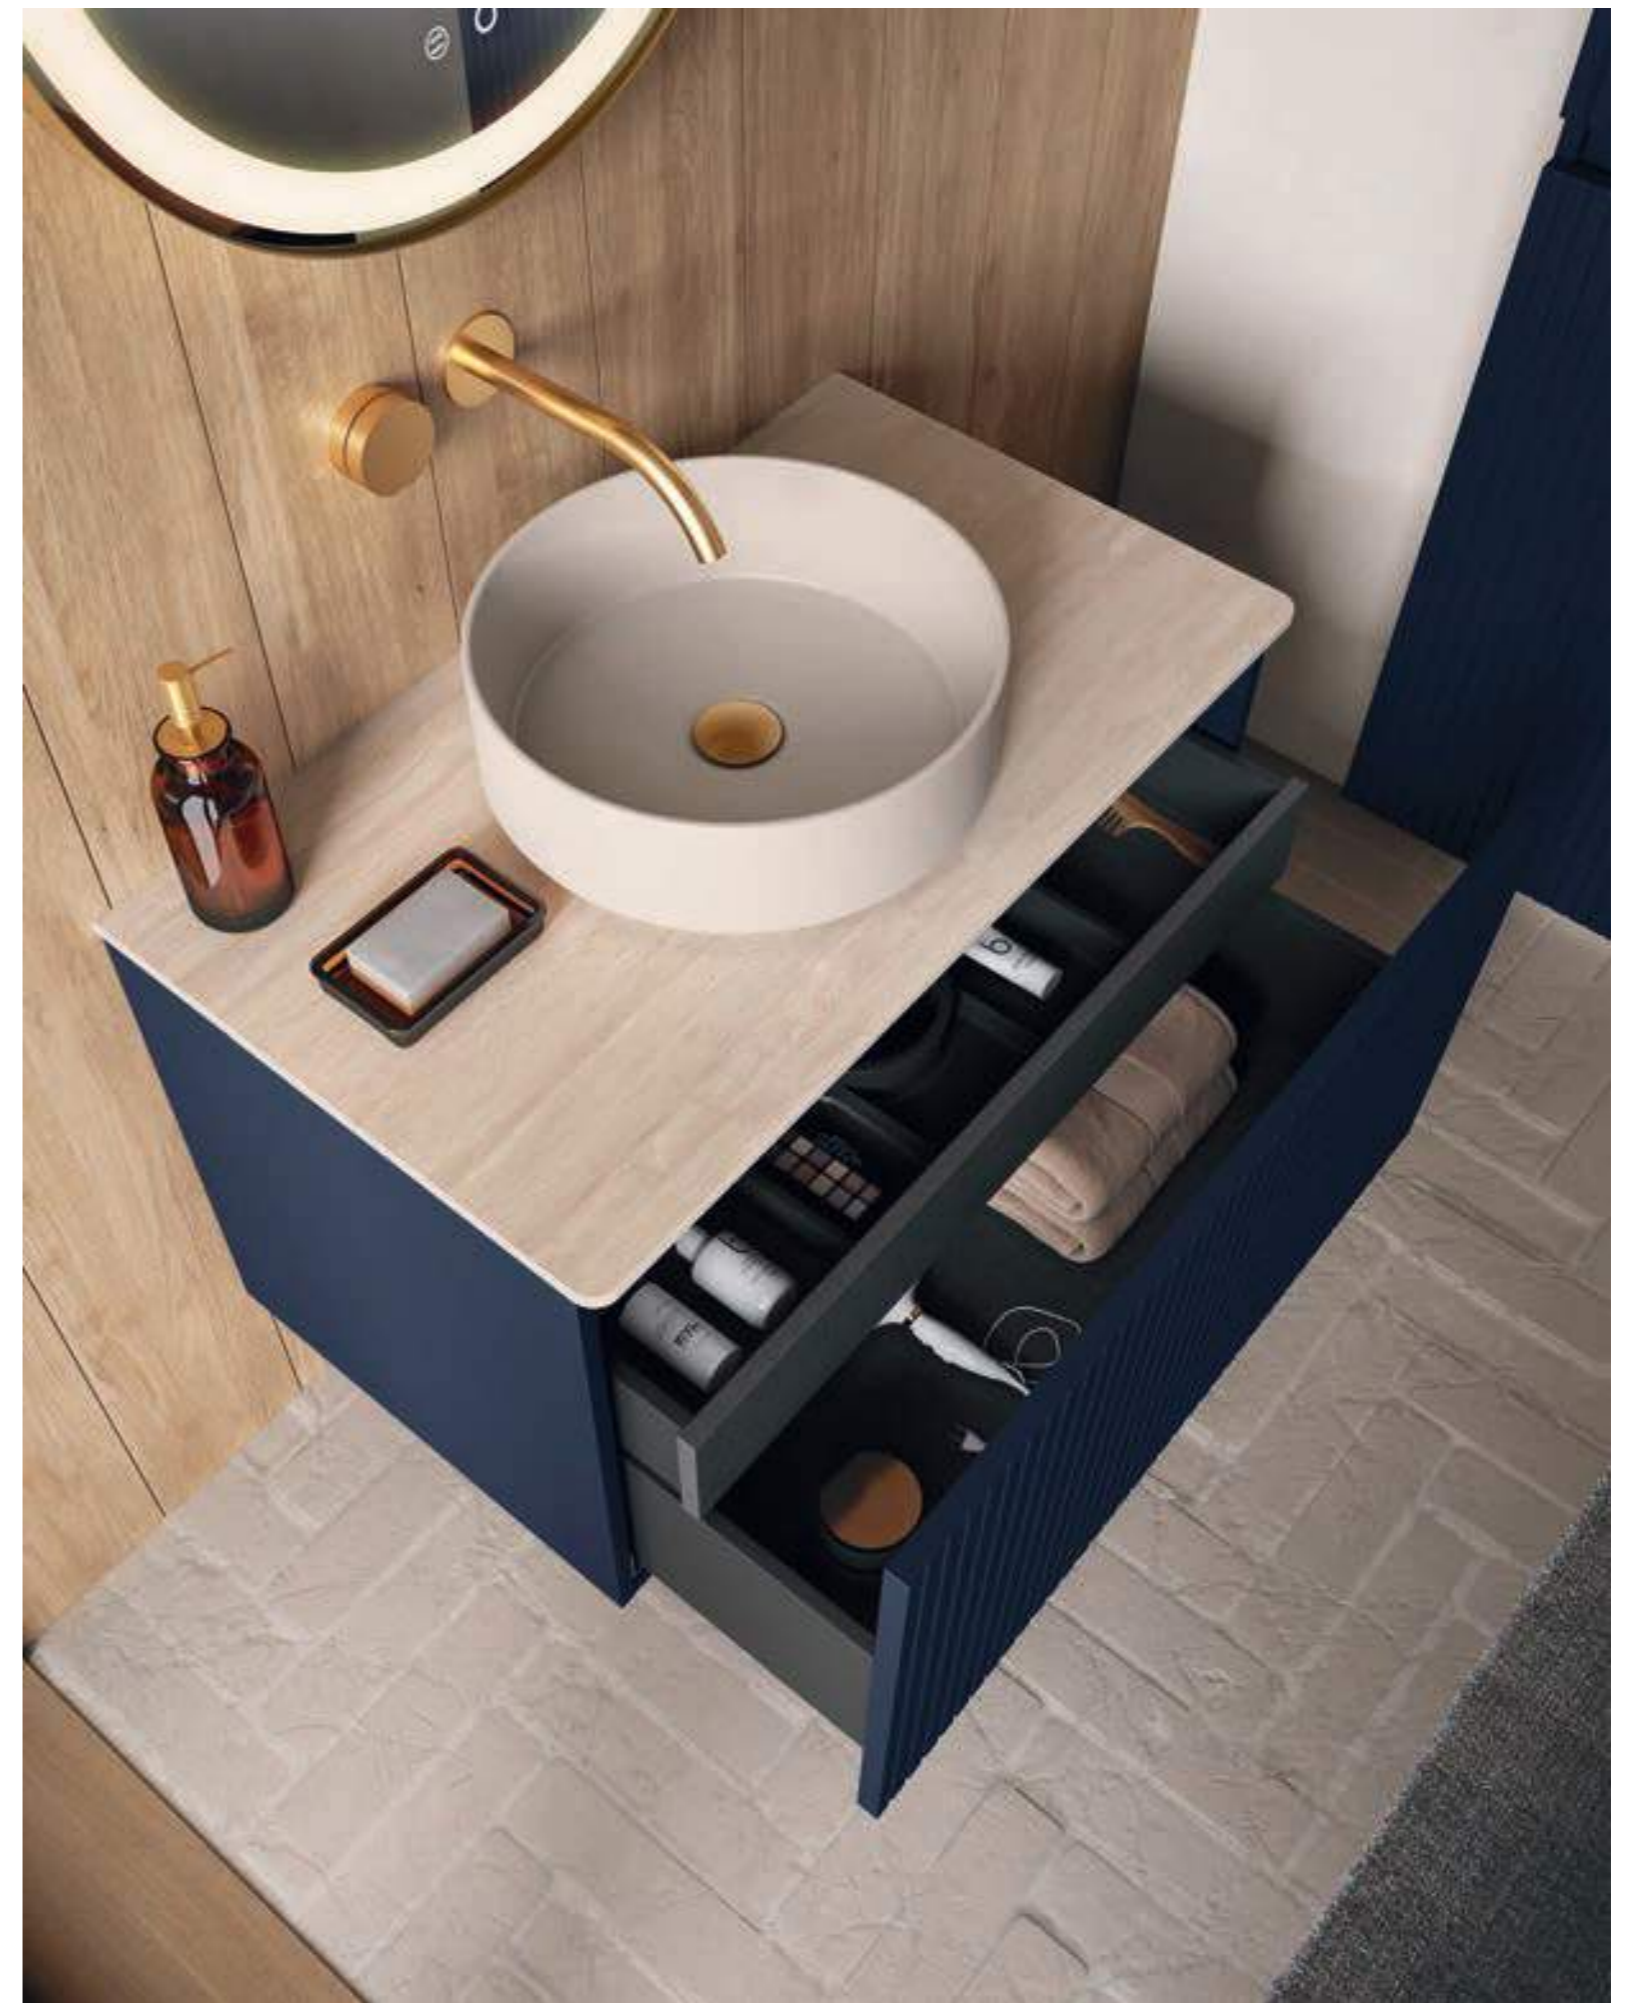

Lavabos Washbasins

14,3 cm
Profundidad de seno
Bowl's depth

1,5 cm
Espesor lavabo
Basin's thickness

48/58 cm
Ancho poza
Bowl's width

46

HASVIK	C/Agujero	S/Agujero	P.
60	81678	73634	198
80	81679	73635	229
100	81680	73636	259
120 1s.der/r (2x60)	81685	76695	335
120 1s.izq/l (2x60)	81686	76696	335
120 2s.	81684	76685	358

NANTES	B-Ada	Cotton	Musgo	Avio	Quarzo	Ceniza	Oliva	Reda	Navy	Black	P.	B-Brillo	P.
60	88974	83747	85725	83741	73458	83740	61733	60237	85661	71161	236	83739	178
80	88975	83734	85726	83743	73459	83742	61734	60238	85663	71162	254	83733	199
100	88976	83737	85727	83745	73460	83744	61735	60239	85665	71163	322	83736	243
120 2s.	88977	83748	85728	85668	73461	85667	61736	60240	85669	71164	450	83746	346

Lavabo sobreponer Vessel basins

IRIA	P.	ESSENCE	P.	GARBO	P.	GARBO NEGRO	P.				
48x37x13	80847	131	48x34x13	80848	145	40Øx16	80354	114	40Øx16	81722	114

COLORS	B-Ada	Cotton	Musgo	Avio	Quarzo	Ceniza	Oliva	Reda	Navy	Black	P.	B-Brillo	P.
37Øx12	87434	88012	87429	87424	72208	87439	61737	60241	87345	88461	187	70310	112

ASSEN	P.	ARTIC	P.	QUADRO	P.			
40Øx14	70311	225	48x32x12,5	70313	232	48x32x12,9	70312	245