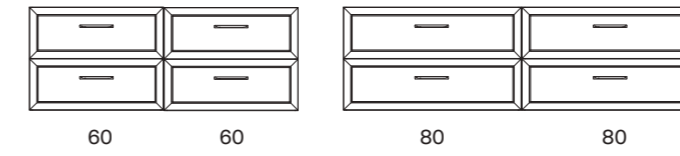

Mueble / Vanity 64660 **C02** Tirador / Handle

Composiciones de la serie Delta compatibles con nuestros lavabos Flat o Hasvik

Mb/Van cm	Lavabo cm	Compatible lavabo Flat	Compatible lavabo Hasvik
40+60	100 der	80096	81681
60+40	100 izq	80097	81682
60+60	2 senos	80047	81684
60+60	120 der	-	81685
60+60	120 izq	-	81686
80+80	2 senos	-	84540
80+80	160 izq	-	84543
80+80	160 der	-	84544
40+80	120 der	80129	84538 Poza 58cm
80+40	120 izq	80131	84537 Poza 58cm
60+80+60	1 seno cent	-	84545