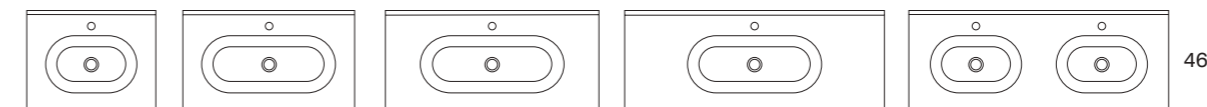

17 cm Profundidad de seno Bowl's depth
1,8 cm Espesor lavabo Basin's thickness
46 cm Ancho poza Bowl's width

17,4 cm Profundidad de seno Bowl's depth
1,6 cm Espesor lavabo Basin's thickness

15,5 cm Profundidad de seno Bowl's depth
1,7 cm Espesor lavabo Basin's thickness