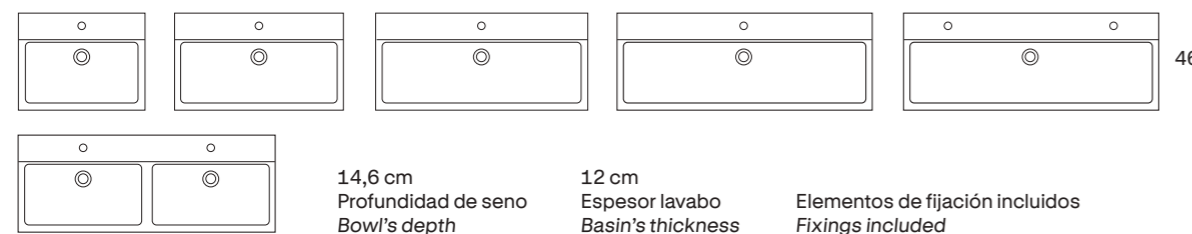

LILA		P.
60	73517	159
80	73518	185
100	73519	219
120 1s. 1g.	73520	315
120 1s. 2g.	76020	315
120 2s.	73521	325

14,6 cm Profundidad de seno
Bowl's depth

12 cm Espesor lavabo
Basin's thickness

Elementos de fijación incluidos
Fixings included