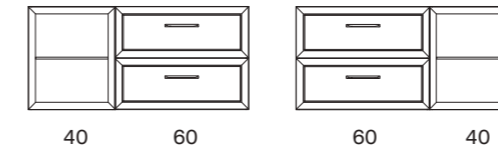

Mueble / Vanity 64660 **C02** Tirador / Handle

Composiciones de la serie Delta compatibles con nuestros lavabos Flat o Hasvik

Mb/Van cm	Lavabo cm	Compatible lavabo Flat	Compatible lavabo Hasvik
40+60	100 der	80096	81681
60+40	100 izq	80097	81682
60+60	2 senos	80047	81684
60+60	120 der	-	81685
60+60	120 izq	-	81686
80+80	2 senos	-	84540
80+80	160 izq	-	84543
80+80	160 der	-	84544
40+80	120 der	80129	84538 Poza 58cm
80+40	120 izq	80131	84537 Poza 58cm
60+80+60	1 seno cent	-	84545