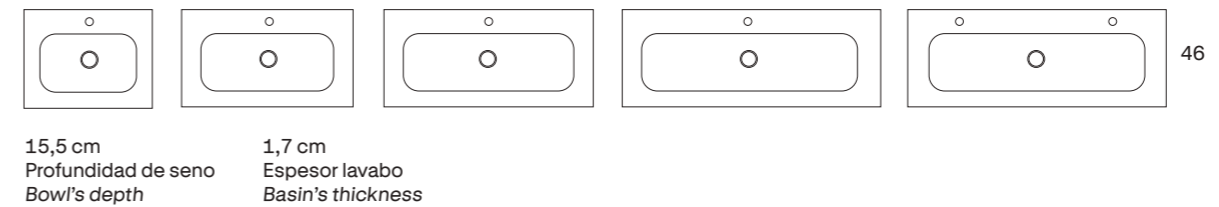

IDEA	C/Agujero	S/Agujero	P.
60	76697	60899	91
80	76698	60900	113
100	76699	60901	163
120 1s. 1g.	76700	60902	233
120 1s. 2g.	76701	-	233