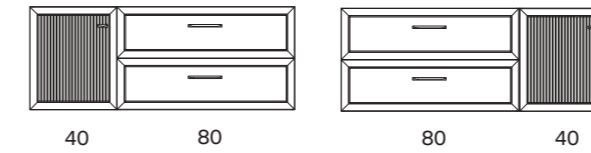

Mueble / Vanity 64660 **C02** Tirador / Handle

Composiciones de la serie Delta compatibles con nuestros lavabos Flat o Hasvik

Mb/Van cm	Lavabo cm	Compatible lavabo Flat	Compatible lavabo Hasvik
40+60	100 der	80096	81681
60+40	100 izq	80097	81682
60+60	2 senos	80047	81684
60+60	120 der	-	81685
60+60	120 izq	-	81686
80+80	2 senos	-	84540
80+80	160 izq	-	84543
80+80	160 der	-	84544
40+80	120 der	80129	84538 Poza 58cm
80+40	120 izq	80131	84537 Poza 58cm
60+80+60	1 seno cent	-	84545