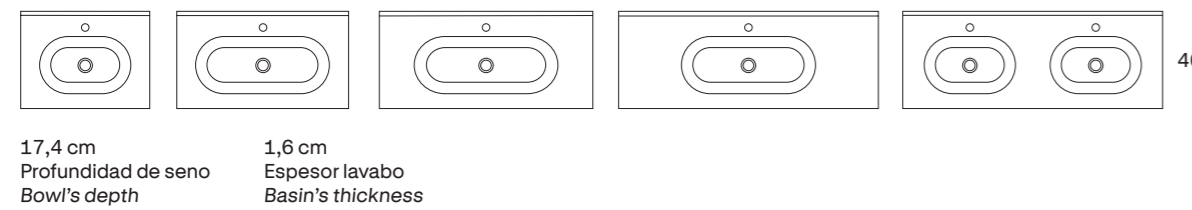

17 cm Profundidad de seno
Bowl's depth

1,8 cm Espesor lavabo
Basin's thickness

46 cm Ancho poza
Bowl's width

ADA		P.
60	83804	91
80	83805	113
100	83806	163
120 1s.	83807	233
120 2s.	83808	276

17,4 cm Profundidad de seno
Bowl's depth