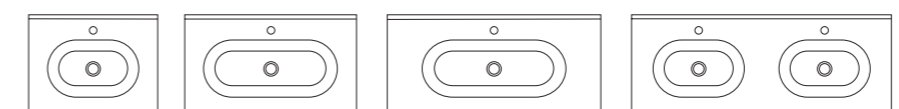

17 cm
Profundidad de seno
Bowl's depth

1,8 cm
Espesor lavabo
Basin's thickness

46 cm
Ancho poza
Bowl's width

17,4 cm
Profundidad de seno
Bowl's depth

1,6 cm
Espesor lavabo
Basin's thickness

FLAT		P.
60	80021	82
70	80597	99
80	80022	104
100	80077	139
120 2s.	80047	261
100 1s. izq/l	80097	244
100 1s. der/r	80096	244
140 2s.	60503	325