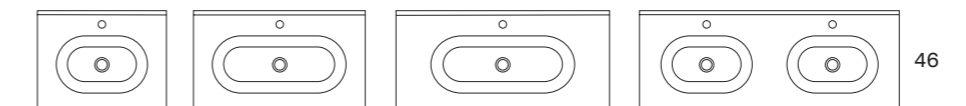

17 cm Profundidad de seno / Bowl's depth

1,8 cm Espesor lavabo / Basin's thickness

46 cm Ancho poza / Bowl's width

17,4 cm Profundidad de seno / Bowl's depth

1,6 cm Espesor lavabo / Basin's thickness

15,5 cm Profundidad de seno / Bowl's depth