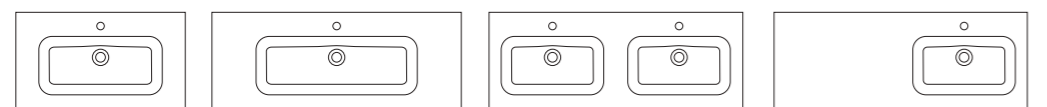

*sin grifo / no tape-hole

15,5 cm
Profundidad de seno
Bowl's depth

1,7 cm
Espesor lavabo
Basin's thickness

14,3 cm
Profundidad de seno
Bowl's depth

1,5 cm
Espesor lavabo
Basin's thickness

48/58 cm
Ancho poza
Bowl's width