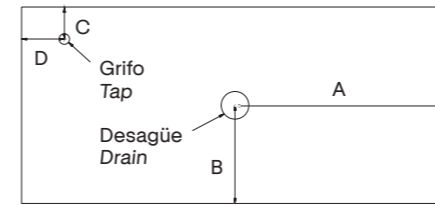

Indique las dimensiones y el diámetro del desagüe y del grifo en milímetros.

La empresa no es responsable de la definición incorrecta de las medidas: no se aceptan devoluciones por este motivo.

Realización de taladros P. 29

Kindly provide the dimensions for the holes to be drilled (tap and drain) as per the drawing.

The company shall not accept returns in case of receiving wrong dimensions.

Drill holes P. 29