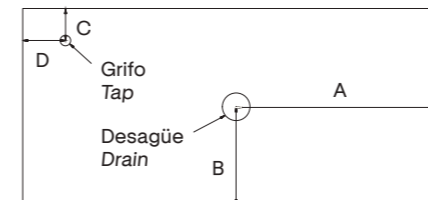

Indique las dimensiones y el diámetro del desagüe y del grifo en milímetros.

La empresa no es responsable de la definición incorrecta de las medidas: no se aceptan devoluciones por este motivo.

Realización de taladros P. 29

Kindly provide the dimensions for the holes to be drilled (tap and drain) as per the drawing.

The company shall not accept returns in case of receiving wrong dimensions.

Drill holes P. 29