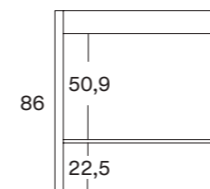

SUSPENDIDO/ WALL-HUNG Prof/Depth 46					P.
	B-Ada	Ceniza	Costa	Valenti	
60	64192	64195	64198	64201	229
80	64193	64196	64199	64202	239
100	64194	64197	64200	64203	245

TOALLERO/ TOWEL RAIL	Quadro	P.
60	64216	29
80	64217	31
100	64218	33

40

SUELO/ FLOORSTANDING Prof/Depth 46					P.
	B-Ada	Ceniza	Costa	Valenti	
60	64204	64207	64210	64213	279
80	64205	64208	64211	64214	289
100	64206	64209	64212	64215	299

TOALLERO/ TOWEL RAIL	Quadro	P.
60	64216	29
80	64217	31
100	64218	33

86