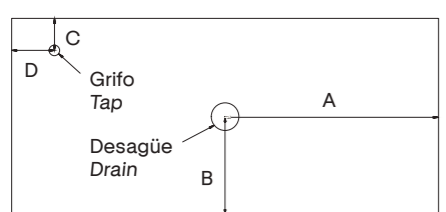

Indique las dimensiones y el diámetro del desagüe y del grifo en milímetros.

La empresa no es responsable de la definición incorrecta de las medidas: no se aceptan devoluciones por este motivo.

Realización de taladros P. 29

Kindly provide the dimensions for the holes to be drilled (tap and drain) as per the drawing.

The company shall not accept returns in case of receiving wrong dimensions.

Drill holes P. 29