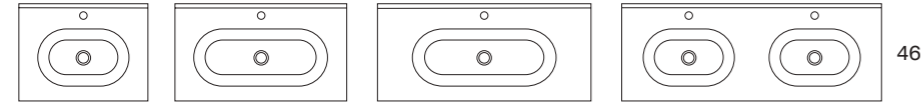

46

17,4 cm Profundidad de seno Bowl's depth
1,6 cm Espesor lavabo Basin's thickness

ADA		P.
60	83804	91
80	83805	113
100	83806	163
120 2s.	83808	276

46

15,5 cm Profundidad de seno Bowl's depth
1,7 cm Espesor lavabo Basin's thickness