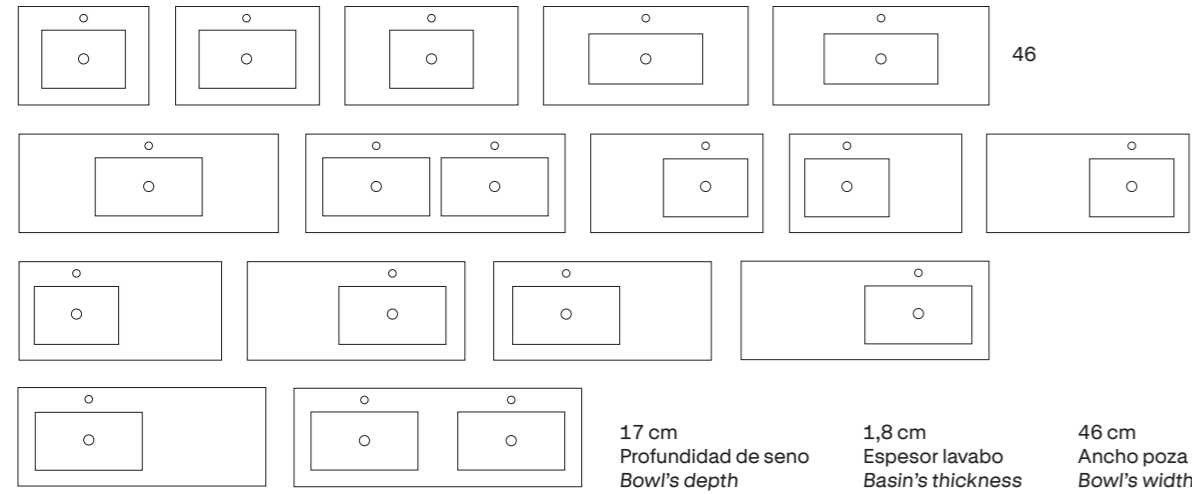

Lavabos Washbasins

Cerámico
Ceramic

FLAT		P.
60	80021	82
70	80597	99
80	80022	104
90	84547	129
100	80077	139
120	80081	206
120 2s.	80047	261
100 1s. izq/l	80097	244
100 1s. der/r	80096	244
120 izq/l	80131	307
120 der/r	80129	307
140 2s.	60503	325

17 cm Profundidad de seno
Bowl's depth

1,8 cm Espesor lavabo
Basin's thickness

46 cm Ancho poza
Bowl's width