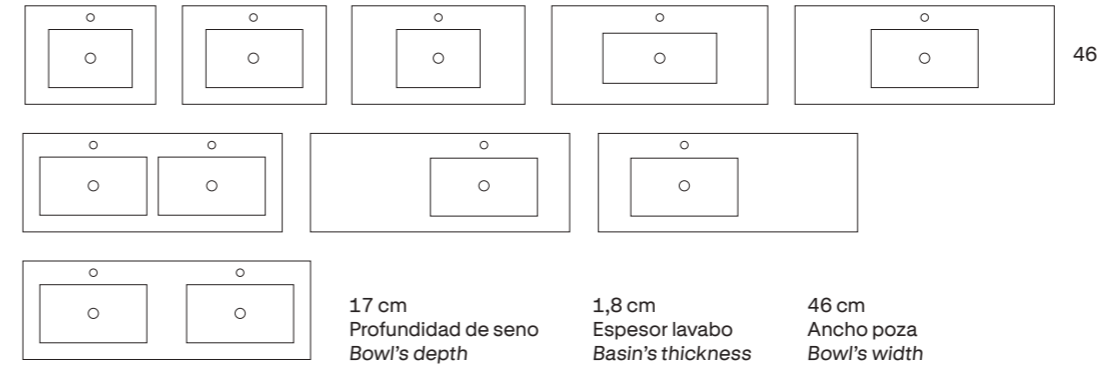

Lavabos Washbasins

FLAT		P.
60	80021	82
70	80597	99
80	80022	104
100	80077	139
120	80081	206
120 2s.	80047	261
100 1s. izq/l	80097	244
100 1s. der/r	80096	244
120 izq/l	80131	307
120 der/r	80129	307
140 2s.	60503	325