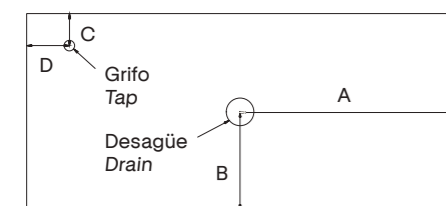

12

Pure
Pure

HPL laminado
HPL laminate

PURE
Prof/Depth 46

	Opal	Eclipse	Travertino	P.
60	62084	62108	62092	259
80	62086	62110	62094	339

PURE
Prof/Depth 46

	Opal	Eclipse	Travertino	P.
100	62088	62112	62096	419
120	62089	62113	62097	495
A medida	62091	62115	62099	915