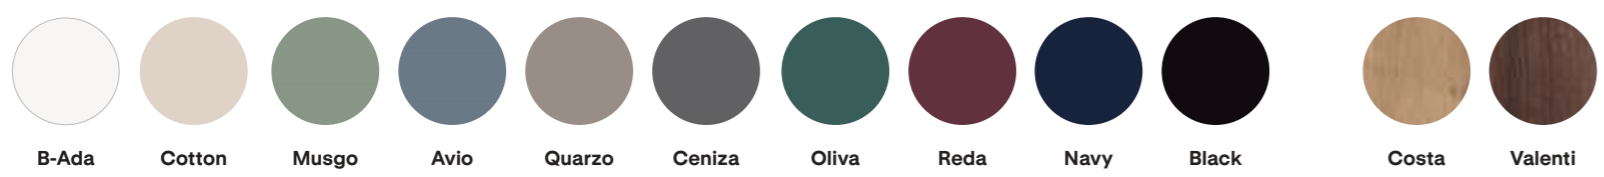

49														P.			
		B-Ada	Cotton	Musgo	Avio	Quarzo	Ceniza	Oliva	Reda	Navy	Black	P. Costa	Valenti				
		60 1C	64064	64071	64078	64085	64092	64099	64106	64113	64120	64127	375		64134	64141	349
	80 1C	64065	64072	64079	64086	64093	64100	64107	64114	64121	64128	415	64135	64142	385		
	100 1C	64066	64073	64080	64087	64094	64101	64108	64115	64122	64129	449	64136	64143	425		

49														P.			
		B-Ada	Cotton	Musgo	Avio	Quarzo	Ceniza	Oliva	Reda	Navy	Black	P. Costa	Valenti				
		120 2C 2s.	64067	64074	64081	64088	64095	64102	64109	64116	64123	64130	749		64137	64144	698
	120 2C 1s. der/r	64068	64075	64082	64089	64096	64103	64110	64117	64124	64131	749	64138	64145	698		
	120 2C 1s. izq/l	64069	64076	64083	64090	64097	64104	64111	64118	64125	64132	749	64139	64146	698		

140														P.			
		B-Ada	Cotton	Musgo	Avio	Quarzo	Ceniza	Oliva	Reda	Navy	Black	P. Costa	Valenti				
		35 2P	64070	64077	64084	64091	64098	64105	64112	64119	64126	64133	365		64140	64147	309

Reversible / Reversible
Interior 3 baldas / 3 shelves

Lacado Mate Antibacterias / Antibacterial Matt lacquered

Laminado 3D / 3D laminated

Cajón metálico Iron / Iron metallic drawer

Organizador integrado / Integrated organiser

Extracción total / Full-extraction drawer

Soft close / Soft-close

Cajón interior / Inner drawer

Tapas / Tops

MDF Compatech MDF Compatech	12														P.		
			COMPATECH Prof/Depth 46	B-Ada	Cotton	Musgo	Avio	Quarzo	Ceniza	Oliva	Reda	Navy	Black	Costa		Valenti	
			60	62116	62124	62132	62140	62148	62156	62164	62172	62180	62188	62212		62228	109
	80	62118	62126	62134	62142	62150	62158	62166	62174	62182	62190	62214	62230	135			
	100	62120	62128	62136	62144	62152	62160	62168	62176	62184	62192	62216	62232	175			
	120	62121	62129	62137	62145	62153	62161	62169	62177	62185	62193	62217	62233	199			
	A medida	62123	62131	62139	62147	62155	62163	62171	62179	62187	62195	62219	62235	2,1 cm/lineal			

Max 2m

Pure Pure	12						P.	
			PURE Prof/Depth 46	Opal	Eclipse	Travertino		
			60	62084	62108	62092		259
	80	62086	62110	62094	339			

HPL laminado HPL laminate	12						P.	
			PURE Prof/Depth 46	Opal	Eclipse	Travertino		
			100	62088	62112	62096		419
	120	62089	62113	62097	495			
	A medida	62091	62115	62099	915			

Max 2m

Indique las dimensiones y el diámetro del desagüe y del grifo en milímetros.

La empresa no es responsable de la definición incorrecta de las medidas: no se aceptan devoluciones por este motivo.

Realización de taladros P. 29

Kindly provide the dimensions for the holes to be drilled (tap and drain) as per the drawing.

The company shall not accept returns in case of receiving wrong dimensions.

Drill holes P. 29

Lavabos Washbasins

17 cm Profundidad de seno / Bowl's depth

1,8 cm Espesor lavabo / Basin's thickness

46 cm Ancho poza / Bowl's width

17,4 cm Profundidad de seno / Bowl's depth

1,6 cm Espesor lavabo / Basin's thickness

15,5 cm Profundidad de seno / Bowl's depth

1,7 cm Espesor lavabo / Basin's thickness

14,6 cm Profundidad de seno / Bowl's depth

12 cm Espesor lavabo / Basin's thickness

Elementos de fijación incluidos / Fixings included

15,5 cm Profundidad de seno / Bowl's depth

1,7 cm Espesor lavabo / Basin's thickness

IDEA MATCH												P.
	B-Ada	Cotton	Musgo	Avio	Quarzo	Ceniza	Oliva	Reda	Navy	Black		
60	61739	61744	61749	61754	61759	61764	61769	61774	61779	61784	149	
80	61740	61745	61750	61755	61760	61765	61770	61775	61780	61785	179	
100	61741	61746	61751	61756	61761	61766	61771	61776	61781	61786	249	
IDEA MATCH SG*												
60	65155	65159	65163	65167	65171	65175	65179	65183	65187	65191	149	
80	65156	65160	65164	65168	65172	65176	65180	65184	65188	65192	179	
100	65157	65161	65165	65169	65173	65177	65181	65185	65189	65193	249	

*sin grifo / no tap-hole

FLAT		P.
60	80021	82
80	80022	104
100	80077	139
120 2s.	80047	261

ADA		P.
60	83804	91
80	83805	113
100	83806	163
120 2s.	83808	276

IDEA	C/Agujero	S/Agujero	P.
60	76697	60899	91
80	76698	60900	113
100	76699	60901	163

LILA		P.
60	73517	159
80	73518	185
100	73519	219
120 2s.	73521	325