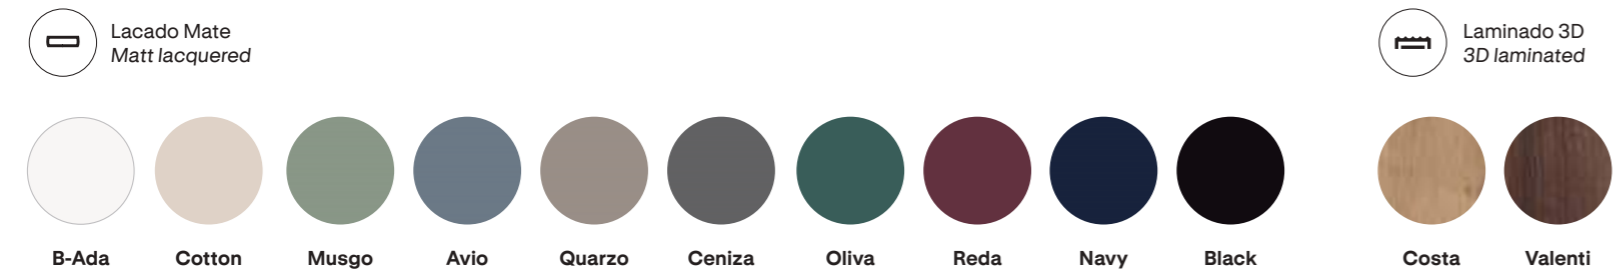

57,5

MB/VAN
Prof/Depth 45

	B-Ada	Cotton	Musgo	Avio	Quarzo	Ceniza	Oliva	Reda	Navy	Black	P. Costa	Valenti	P.	
60 2C	63992	63998	64004	64010	64016	64022	64028	64034	64040	64046	419	64052	64058	409
80 2C	63993	63999	64005	64011	64017	64023	64029	64035	64041	64047	455	64053	64059	419
100 2C	63994	64000	64006	64012	64018	64024	64030	64036	64042	64048	499	64054	64060	465
120 2C 1s	63995	64001	64007	64013	64019	64025	64031	64037	64043	64049	559	64055	64061	535
120 2C 2s	63996	64002	64008	64014	64020	64026	64032	64038	64044	64050	559	64056	64062	535

145

COL/TALL UNIT
Prof/Depth 27

	B-Ada	Cotton	Musgo	Avio	Quarzo	Ceniza	Oliva	Reda	Navy	Black	P. Costa	Valenti	P.	
35 2P	63997	64003	64009	64015	64021	64027	64033	64039	64045	64051	410	64057	64063	389

Reversible / Reversible
Interior 3 baldas / 3 shelves

Tapas / Tops

12

MDF Compatech
MDF Compatech

Fibra media densidad
hidrófuga
Medium density
fibreboard waterproof

A medida
Max 2m

COMPATECH
Prof/Depth 46

	B-Ada	Cotton	Musgo	Avio	Quarzo	Ceniza	Oliva	Reda	Navy	Black	Costa	Valenti	P.
60	62116	62124	62132	62140	62148	62156	62164	62172	62180	62188	62212	62228	109
80	62118	62126	62134	62142	62150	62158	62166	62174	62182	62190	62214	62230	135
100	62120	62128	62136	62144	62152	62160	62168	62176	62184	62192	62216	62232	175
120	62121	62129	62137	62145	62153	62161	62169	62177	62185	62193	62217	62233	199
A medida	62123	62131	62139	62147	62155	62163	62171	62179	62187	62195	62219	62235	2,1 cm/lineal

12

Pure
Pure

HPL laminado
HPL laminate

PURE
Prof/Depth 46

	Opal	Eclipse	Travertino	P.
60	62084	62108	62092	259
80	62086	62110	62094	339

PURE
Prof/Depth 46

	Opal	Eclipse	Travertino	P.
100	62088	62112	62096	419
120	62089	62113	62097	495
A medida	62091	62115	62099	915

Indique las dimensiones y el diámetro del desagüe y del grifo en milímetros.

La empresa no es responsable de la definición incorrecta de las medidas: no se aceptan devoluciones por este motivo.

Realización de taladros P. 29

Kindly provide the dimensions for the holes to be drilled (tap and drain) as per the drawing.

The company shall not accept returns in case of receiving wrong dimensions.

Drill holes P. 29

Lavabos Washbasins

MALMO	P.
60	61166 91
80	61167 113
100	61168 163
120 1s. 1g.	61169 233
120 1s. 2g.	61170 233

MALMO MATCH	B-Ada	Cotton	Musgo	Avio	Quarzo	Ceniza	Oliva	Reda	Navy	Black	P.
60 cm	65217	65222	65227	65232	65237	65242	65247	65252	65257	65262	149
80 cm	65218	65223	65228	65233	65238	65243	65248	65253	65258	65263	179
100 cm	65219	65224	65229	65234	65239	65244	65249	65254	65259	65264	249
120 1s 1 grifo	65220	65225	65230	65235	65240	65245	65250	65255	65260	65265	299
120 1s 2 grifos	65221	65226	65231	65236	65241	65246	65251	65256	65261	65266	299

15,5 cm
Profundidad de seno
Bowl's depth

1,7 cm
Espesor lavabo
Basin's thickness

14,3 cm
Profundidad de seno
Bowl's depth

1,5 cm
Espesor lavabo
Basin's thickness

48/58 cm
Ancho poza
Bowl's width

VIKA	C/Agujero	S/Agujero	P.
60	61409	61418	198
80	61410	61419	229
100	61411	61420	259
120 1s.	61412	61421	288
120 2s.	61413	61422	358

Lavabo sobreponer Vessel basins

IRIA	P.	ESSENCE	P.	GARBO	P.	GARBO NEGRO	P.
48x37x13	80847 131	48x34x13	80848 145	40Øx16	80354 114	40Øx16	81722 114

COLORS	B-Ada	Cotton	Musgo	Avio	Quarzo	Ceniza	Oliva	Reda	Navy	Black	P.	B-Brillo	P.
37Øx12	87434	88012	87429	87424	72208	87439	61737	60241	87345	88461	187	70310	112

ASSEN	P.	ARTIC	P.	QUADRO	P.
40Øx14	70311 225	48x32x12,5	70313 232	48x32x12,9	70312 245