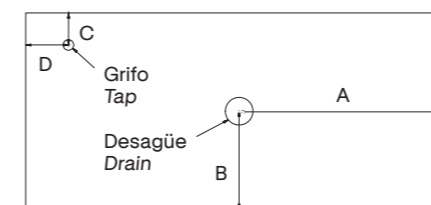

Tapas / Tops

MDF Compatech MDF Compatech	B-Ada	Cotton	Musgo	Avio	Quarzo	Ceniza	Oliva	Reda	Navy	Black	Aliso	Costa	Porto	Valenti	P.
12	62116	62124	62132	62140	62148	62156	62164	62172	62180	62188	62204	62212	62220	62228	109
Fibra media densidad hidrófuga Medium density fibreboard waterproof	62117	62125	62133	62141	62149	62157	62165	62173	62181	62189	62205	62213	62221	62229	125
80	62118	62126	62134	62142	62150	62158	62166	62174	62182	62190	62206	62214	62222	62230	135
100	62120	62128	62136	62144	62152	62160	62168	62176	62184	62192	62208	62216	62224	62232	175
120	62121	62129	62137	62145	62153	62161	62169	62177	62185	62193	62209	62217	62225	62233	199
140	62122	62130	62138	62146	62154	62162	62170	62178	62186	62194	62210	62218	62226	62234	225
A medida Max 2m	62123	62131	62139	62147	62155	62163	62171	62179	62187	62195	62211	62219	62227	62235	2,1 cm/ lineal

Pure Pure	Opal	Eclipse	Traventino	P.
12	62084	62108	62092	259
HPL laminado HPL laminate	62085	62109	62093	299
80	62086	62110	62094	339
100	62088	62112	62096	419

PURE Prof/Depth 46	Opal	Eclipse	Traventino	P.
120	62089	62113	62097	495
140	62090	62114	62098	575
A medida Max 2m	62091	62115	62099	915

Indique las dimensiones y el diámetro del desagüe y del grifo en milímetros.

La empresa no es responsable de la definición incorrecta de las medidas: no se aceptan devoluciones por este motivo.

Realización de taladros P. 29

Kindly provide the dimensions for the holes to be drilled (tap and drain) as per the drawing.

The company shall not accept returns in case of receiving wrong dimensions.

Drill holes P. 29