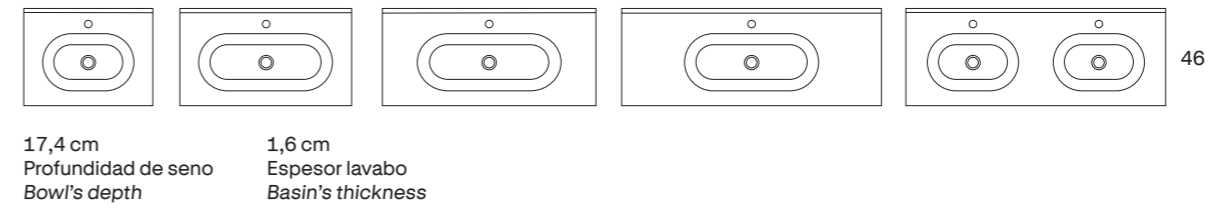

ADA		P.
60	83804	91
80	83805	113
100	83806	163
120 1s.	83807	233
120 2s.	83808	276