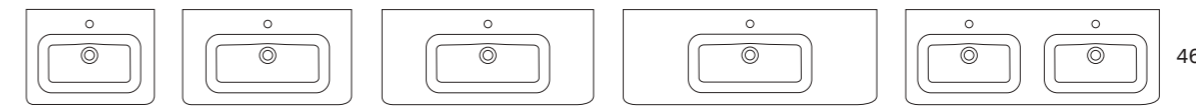

15,5 cm
Profundidad de seno
Bowl's depth

1,7 cm
Espesor lavabo
Basin's thickness

14,3 cm
Profundidad de seno
Bowl's depth

1,5 cm
Espesor lavabo
Basin's thickness

48/58 cm
Ancho poza
Bowl's width

VIKA	C/Agujero	S/Agujero	P.
60	61409	61418	198
80	61410	61419	229
100	61411	61420	259
120 1s.	61412	61421	288
120 2s.	61413	61422	358