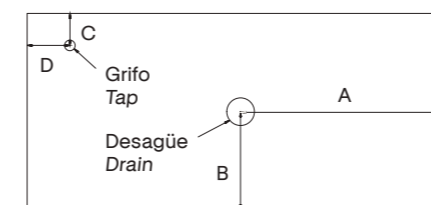

Tapas / Tops

MDF Compatech MDF Compatech	COMPATECH Prof/Depth 46	B-Ada	Cotton	Musgo	Avio	Quarzo	Ceniza	Oliva	Reda	Navy	Black	Costa	Valenti	P.
12	60	62116	62124	62132	62140	62148	62156	62164	62172	62180	62188	62212	62228	109
	80	62118	62126	62134	62142	62150	62158	62166	62174	62182	62190	62214	62230	135
	100	62120	62128	62136	62144	62152	62160	62168	62176	62184	62192	62216	62232	175
	120	62121	62129	62137	62145	62153	62161	62169	62177	62185	62193	62217	62233	199
	A medida Max 2m	62123	62131	62139	62147	62155	62163	62171	62179	62187	62195	62219	62235	2,1 cm/lineal

Pure Pure	PURE Prof/Depth 46	Opal	Eclipse	Travertino	P.
12	60	62084	62108	62092	259
	80	62086	62110	62094	339
HPL laminado HPL laminate					
	A medida Max 2m	62091	62115	62099	915