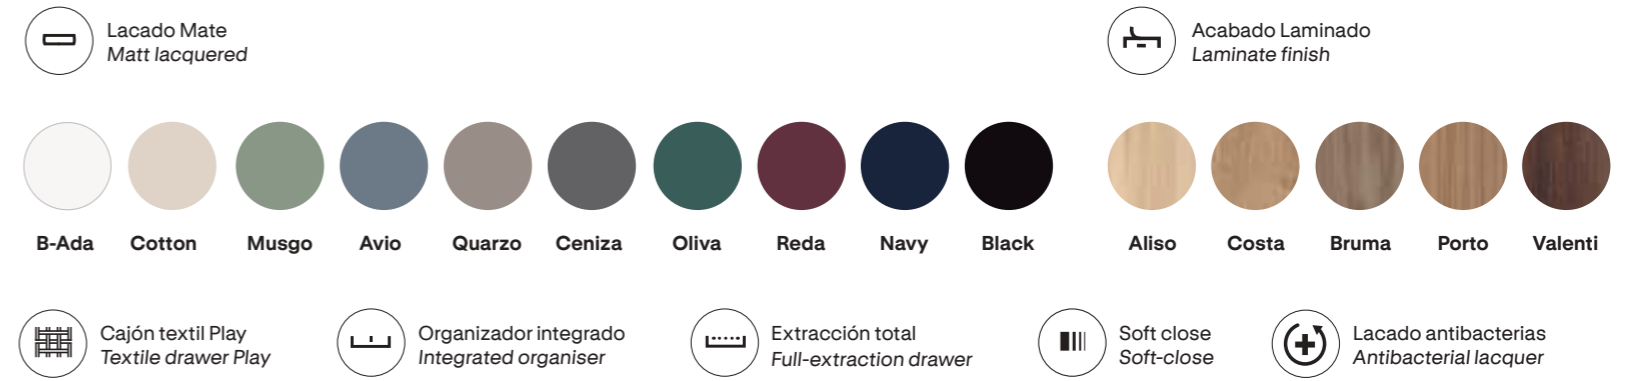

Incluye el tirador y las patas del mismo color en muebles lacados y negro para los laminados
Includes same colour handles for lacquered vanities and black handles for laminated vanities

Opciones Tirador y Patas Handles & Legs options

Modifica el color del tirador y patas añadiendo al final de la referencia la terminación del tirador que desees / Modify the colour of the handles and legs by adding the corresponding suffix to the item reference.

Mueble / Vanity 63220 **C02** Tirador / Handle

Aluminio B.	Negro	Blanco	Dorado
C01	C02	C03	C04

COL/TALL UNIT Prof/Depth 27	B-Ada	Cotton	Musgo	Avio	Quarzo	Ceniza	Oliva	Reda	Navy	Black	P.	Aliso	Costa	Bruma	Porto	Valenti	P.
T. Alum. brillo	86788	70498	87304	87322	76637	86785	61449	60230	70492	70495	229	76645	76649	61453	61457	76653	189
T. Negro mate	86191	70499	87302	87320	76638	86793	61450	60231	70493	70496	229	76646	76650	61454	61458	76654	189
T. Blanco mate	86792	70500	87303	87321	76639	86789	61451	60232	70494	70497	229	76647	76651	61455	61459	76655	189
T. Dorado	73535	73541	73538	73536	76640	73537	61452	60235	73539	73540	229	76648	76652	61456	61460	76656	189
Monocolor	86792	63968	63969	63970	63971	63972	63973	63974	63975	70496	229	-	-	-	-	-	-

Reversible. Interior 3 baldas/ 3 shelves

Tapas / Tops

COMPATECH Prof 46 Depth 46	B-Ada	Cotton	Musgo	Avio	Quarzo	Ceniza	Oliva	Reda	Navy	Black	Aliso	Costa	Bruma	Porto	Valenti	P.
60	62116	62124	62132	62140	62148	62156	62164	62172	62180	62188	62204	62212	62220	62228	62236	109
70	62117	62125	62133	62141	62149	62157	62165	62173	62181	62189	62205	62213	62221	62229	62237	125
80	62118	62126	62134	62142	62150	62158	62166	62174	62182	62190	62206	62214	62222	62230	62238	135
90	62119	62127	62135	62143	62151	62159	62167	62175	62183	62191	62207	62215	62223	62231	62239	155
100	62120	62128	62136	62144	62152	62160	62168	62176	62184	62192	62208	62216	62224	62232	62240	175
120	62121	62129	62137	62145	62153	62161	62169	62177	62185	62193	62209	62217	62225	62233	62241	199
140	62122	62130	62138	62146	62154	62162	62170	62178	62186	62194	62210	62218	62226	62234	62242	225
A medida Max 2m	62123	62131	62139	62147	62155	62163	62171	62179	62187	62195	62211	62219	62227	62235	62243	2,1 cm/ lineal

PURE Prof/Depth 46	Opal	Eclipse	Traventino	P.
60	62084	62108	62092	259
70	62085	62109	62093	299
80	62086	62110	62094	339
90	62087	62111	62095	375

PURE Prof/Depth 46	Opal	Eclipse	Traventino	P.
100	62088	62112	62096	419
120	62089	62113	62097	495
140	62090	62114	62098	575
A medida Max 2m	62091	62115	62099	915

Indique las dimensiones y el diámetro del desagüe y del grifo en milímetros.

La empresa no es responsable de la definición incorrecta de las medidas: no se aceptan devoluciones por este motivo.

Realización de taladros P. 29

Kindly provide the dimensions for the holes to be drilled (tap and drain) as per the drawing.

The company shall not accept returns in case of receiving wrong dimensions.

Drill holes P. 29